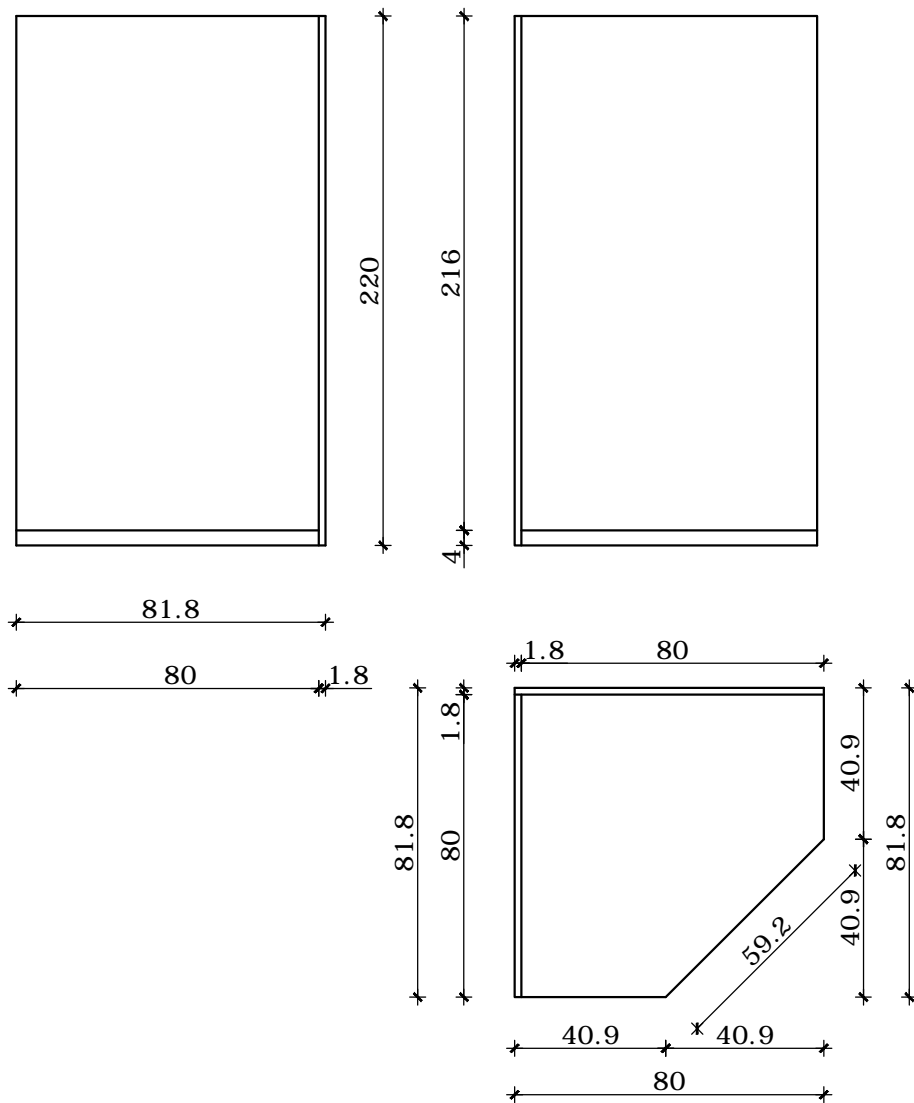

ESPOSITORE BASSO AD ANGOLO

scala 1 : 20

Pannelli: melaminico standard, colore bianco, finitura Light Matrix.

Fissaggio: barilotti a filo con tappo bianco a nascondere