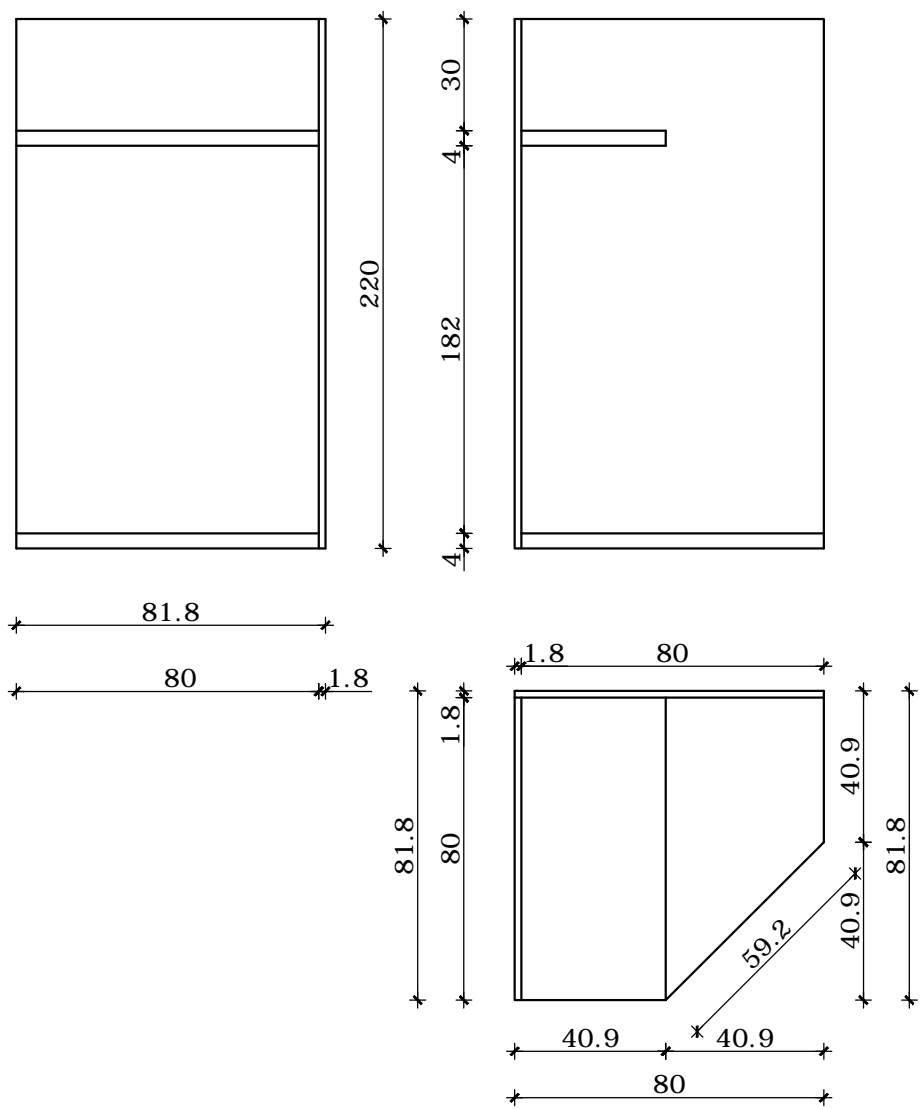

ESPOSITORE BASSO AD ANGOLO CON MENSOLA

scala 1 : 20

Pannelli: melaminico standard, colore bianco, finitura Light Matrix.

Fissaggio: barilotti a filo con tappo bianco a nascondere