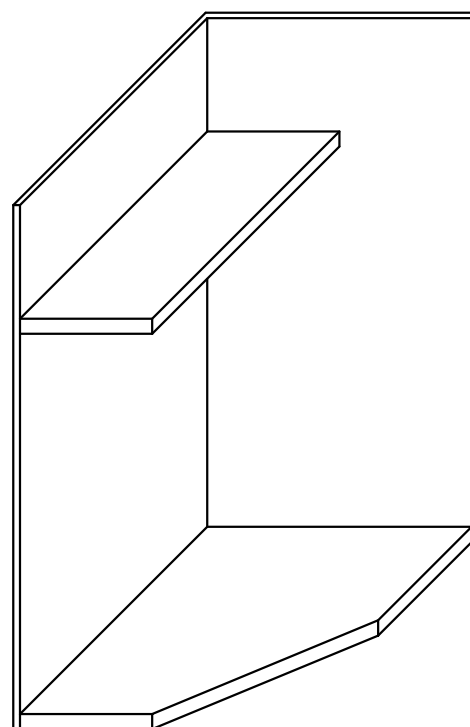

ESPOSITORE BASSO AD ANGOLO CON MENSOLA

scala 1 : 20

Pannelli: melaminico standard, colore bianco, finitura Light Matrix.

Fissaggio: barilotti a filo con tappo bianco a nascondere